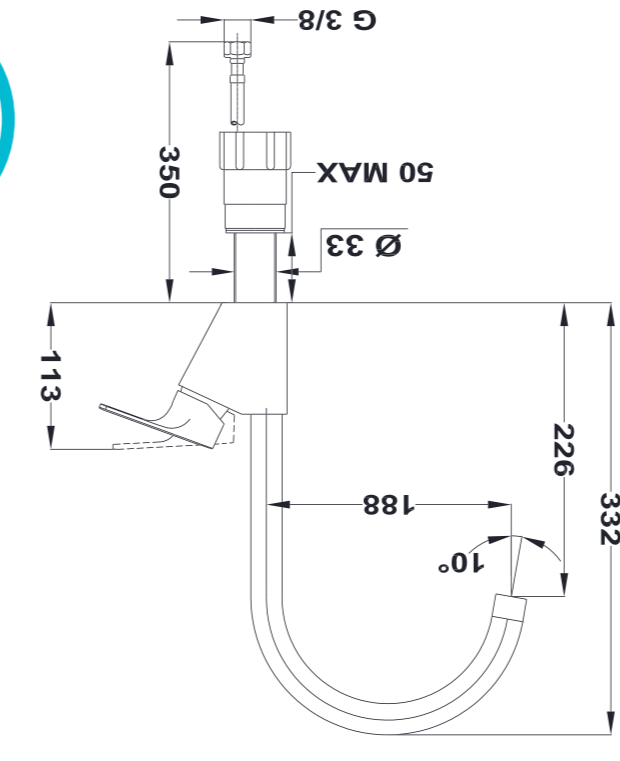

FEFCO 0427
 MEDIDAS INTERIORES: 457x250x57 mm
 TIPO DE CARTÓN: Micro-canal E (espesor 1,5 mm)

0296920A16

MO 995
Mosogató csaptelep

MO 995
Mosogató csaptelep

0296620A16

FEFCO 0427
MEDIDAS INTERIORES: 457x250x57 mm
TIPO DE CARTON: Micro-canal E (espesor 1,5 mm)