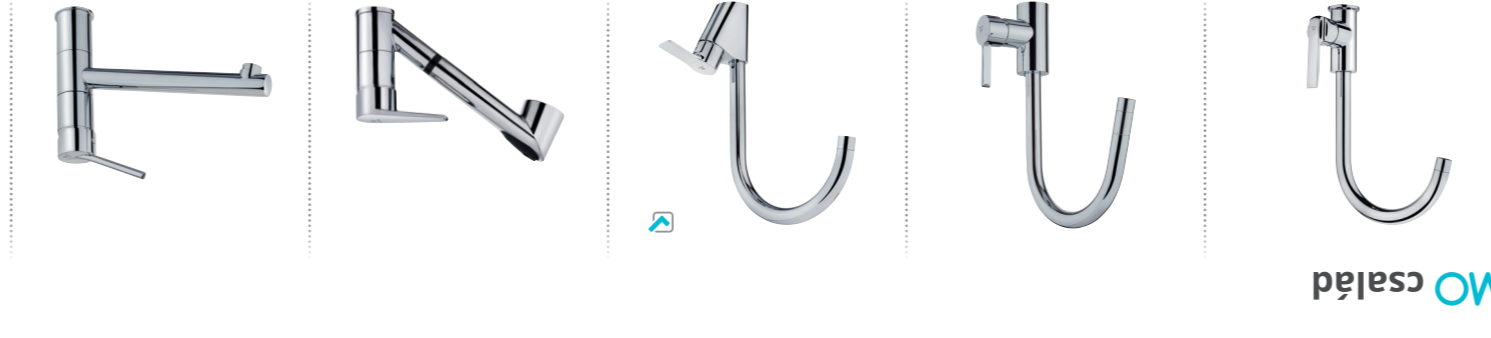

FEFCO 0427
 MEDIDAS INTERIORES: 457x250x57 mm
 TIPO DE CARTÓN: Micro-canal E (espesor 1,5 mm)

0296920A16

MO 995
Mosogató csaptelep

MO 995
Mosogató csaptelep

0296620A16

FEFCO 0427
MEDIDAS INTERIORES: 457x250x57 mm
TIPO DE CARTON: Micro-canal E (espesor 1,5 mm)